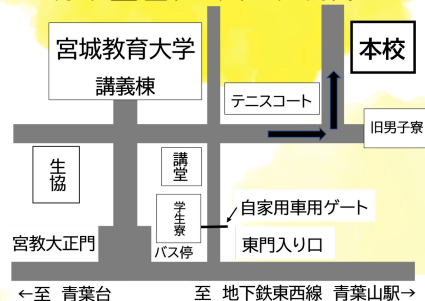

## お楽しみコーナー

○PTAお楽しみコーナー

ヨーヨー釣り・工作

ラムネ販売など

○大学生ボランティアによる

お楽しみコーナー

※景品がなくなり次第終了

購入した食品を食べていただける  
スペースもあります。

※当日の詳細については  
本校HPをご覧ください

駐車場には限り  
があります。

公共交通機関の利用の  
協力をお願いします

## アクセス

公共交通機関をご利用

●地下鉄東西線：青葉山駅下車  
北1出口から徒歩10分

主催：宮城教育大学附属特別支援学校PTA

〒980-0845 宮城県仙台市青葉区荒巻字青葉895-2

<https://www.tokushi.miyakyou-u.ac.jp>